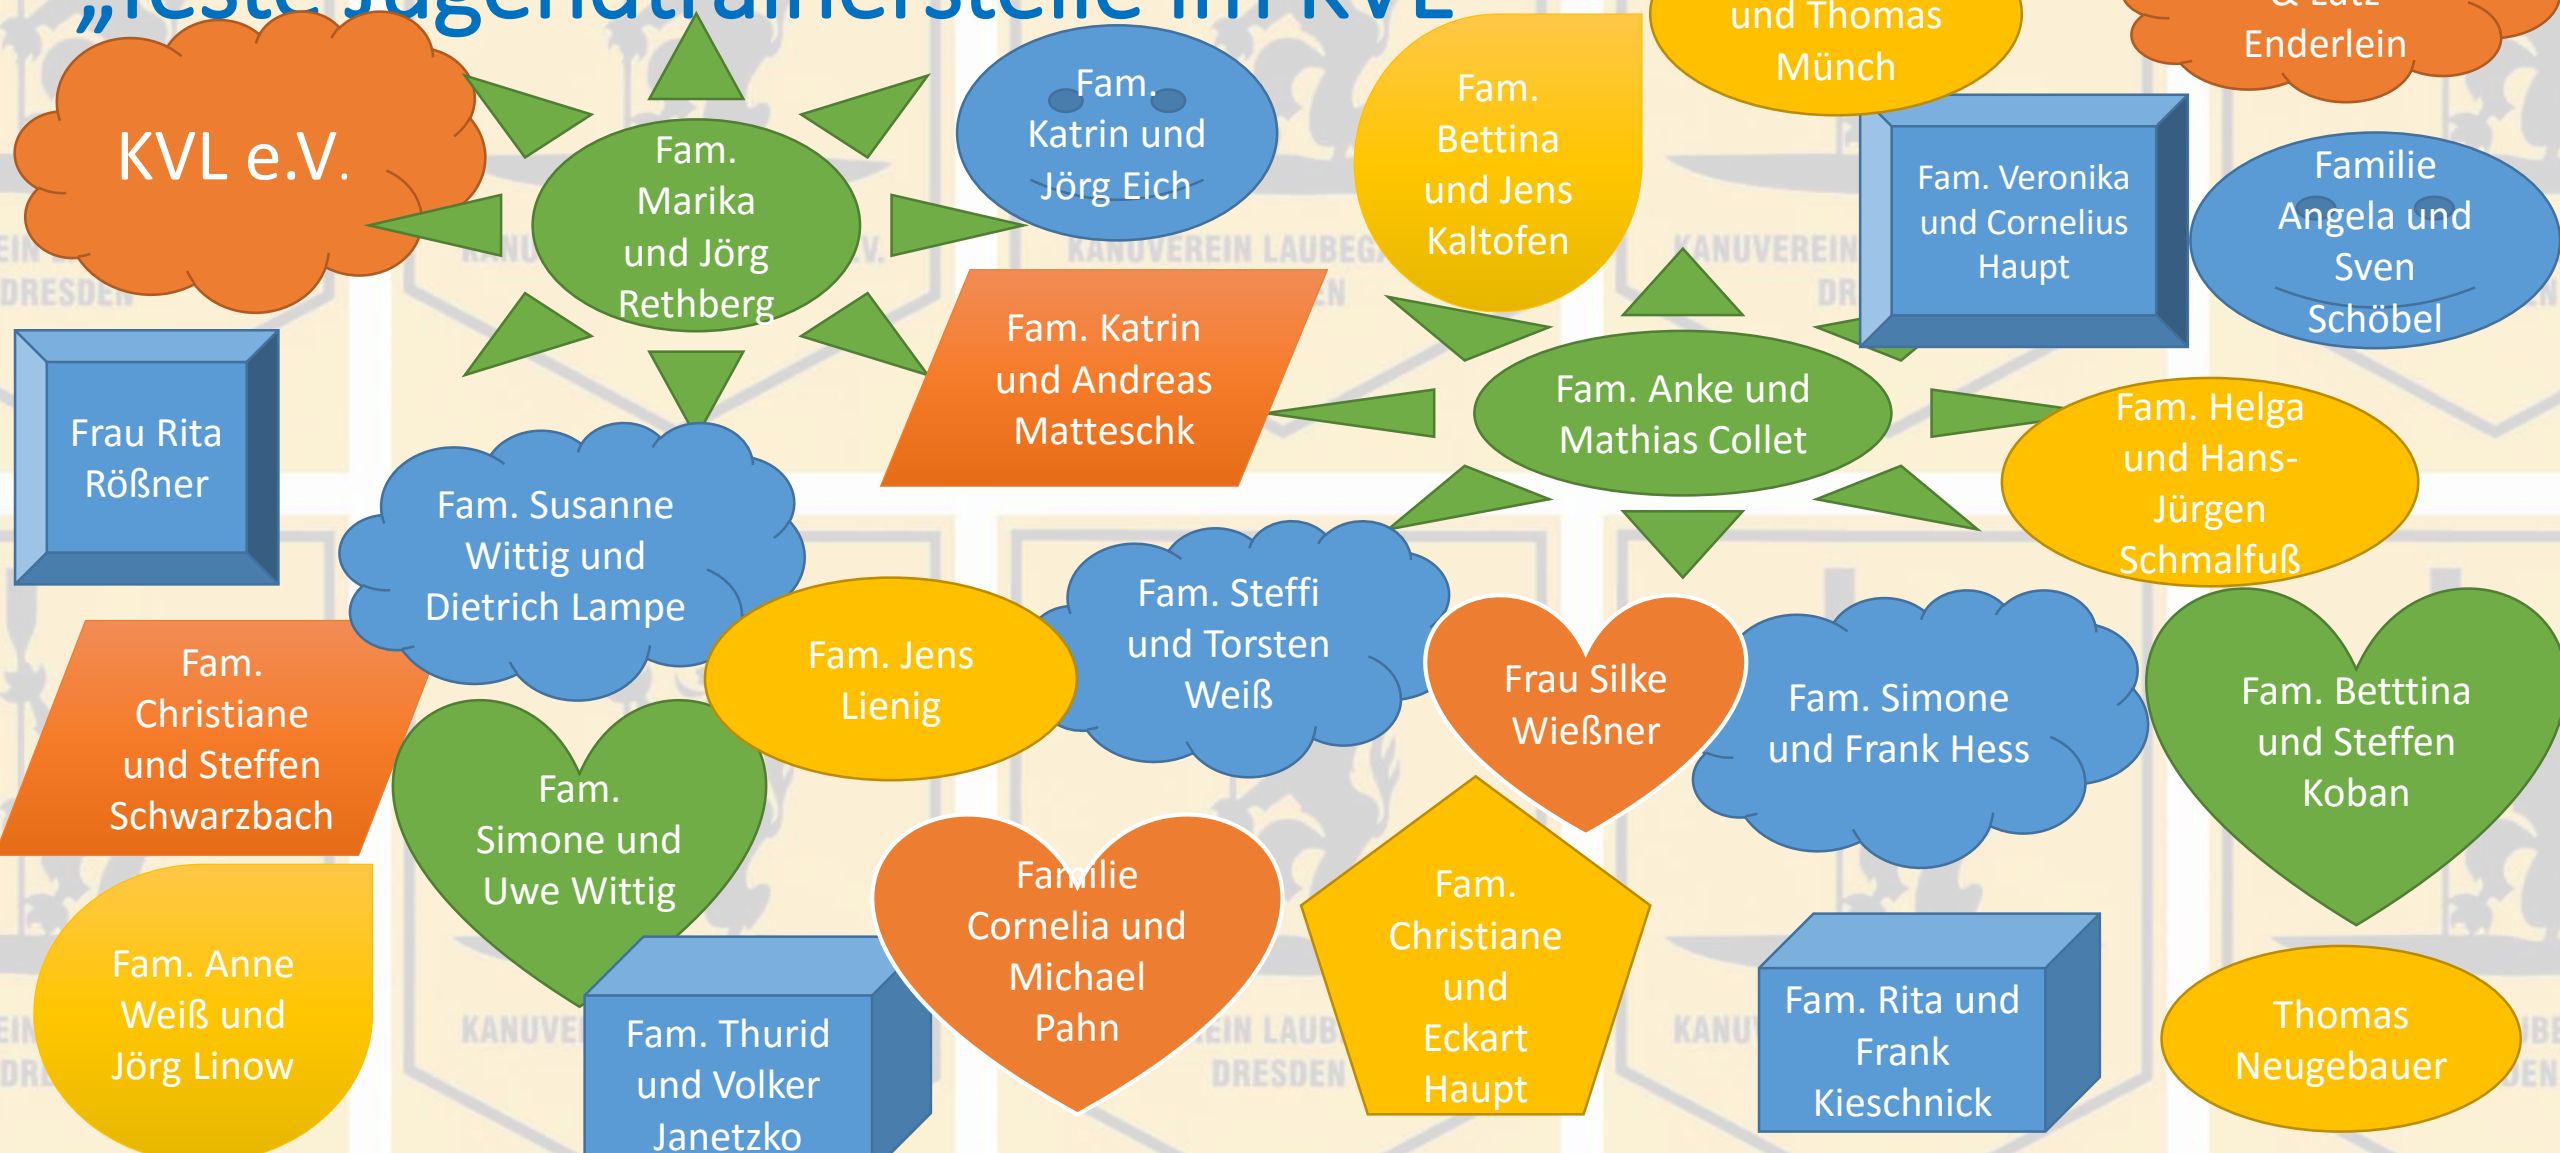

Danke den Unterstützern des Projektes „feste Jugendtrainerstelle im KVL“