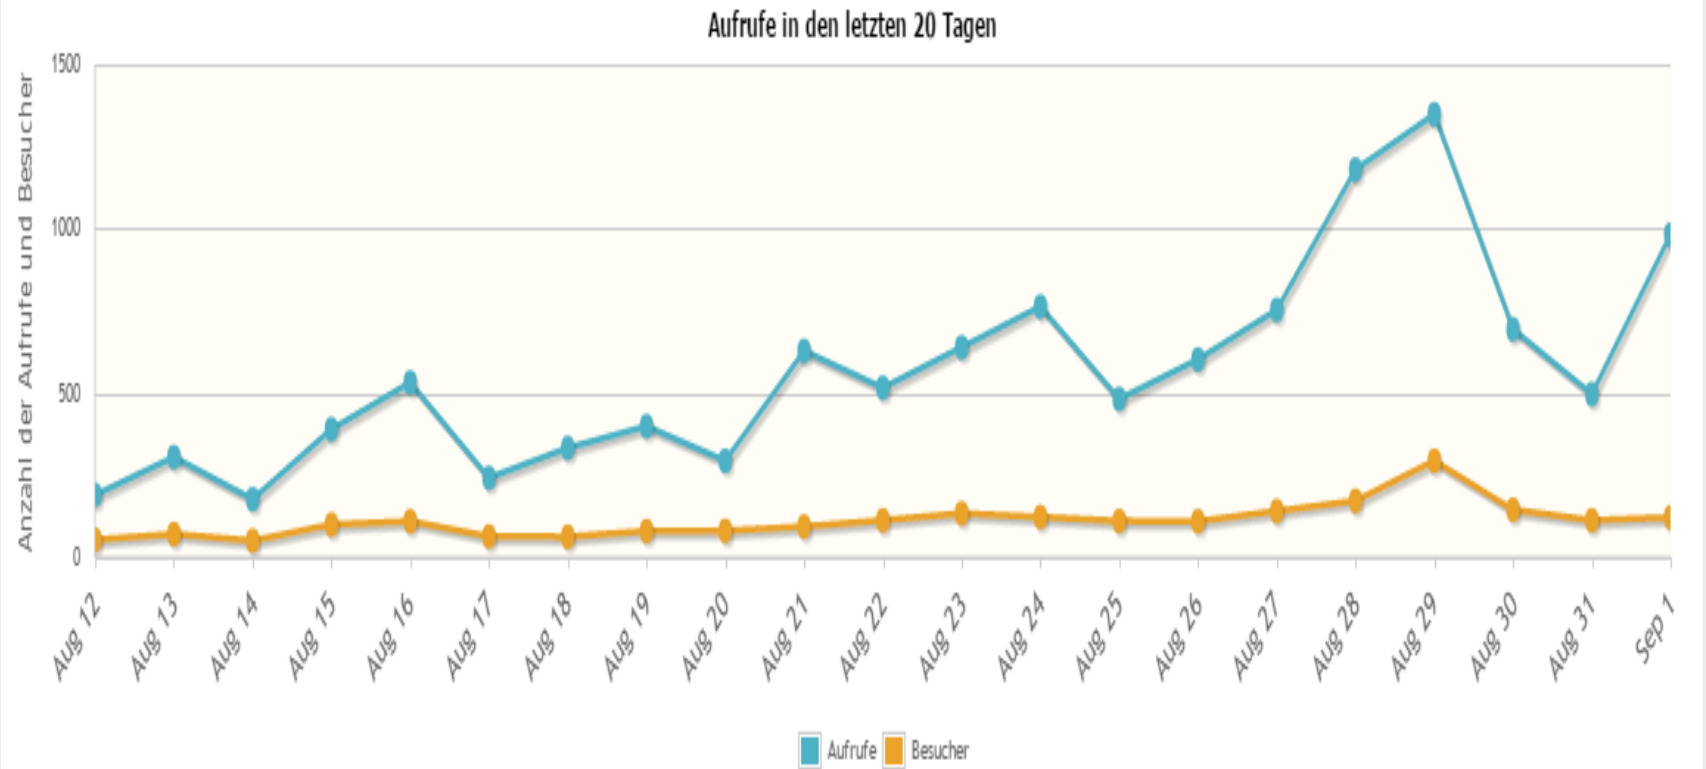

Danke den Unterstützern des Projektes „feste Jugendtrainerstelle im KVL“

Übersicht Zugriffe auf die HP KVL e.V. 1.9.2016

Ansicht anpassen ▾

Übersicht

Zusammenfassung  ▲

Besucher online:	1
Besucher	Aufrufe
Heute:	122 977
Gestern:	113 497
In den letzten 7 Tagen:	1.208 6.533
In den letzten 30 Tagen:	3.003 15.026
In den letzten 365 Tagen:	42.720 124.514
Gesamt:	50.836 126.058

Website-Aufrufe

  ▲

ENDE